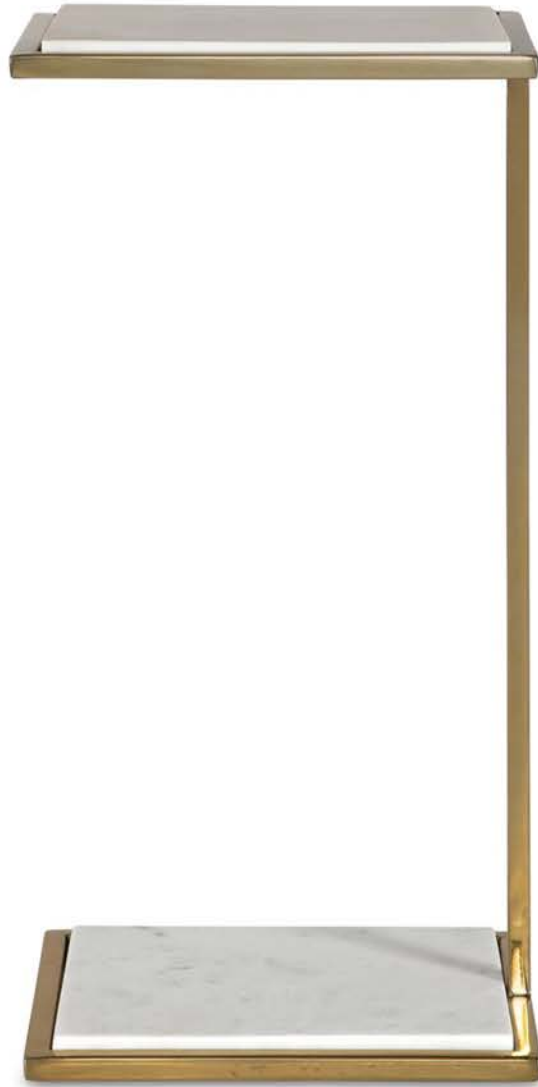

# REGAS | INTERIORS

PRODUCT BOOKET WITH PRICES

TERRACE LIVING AND BAR

**REPertoire BRASS FLOOR LAMP**  
**CURREY & COMPANY**

50.75"H X 29"W X 8"D

\$850 each

**LILLIAN FLOOR LAMP**  
**REGINA ANDREWS**

HEIGHT: 64; WIDTH: 21; DEPTH: 21

\$850 each

**BRIXTON CONTAINER**  
**CYAN DESIGN**

\$65 each

**VICTORIA DECANTER**  
**ZGALLERIE**

7.75"W X 11.5"H

\$49.95 EACH

**ELEVATE DRINK TABLE**  
**UTTERMOST**

10 W X 20 H X 8 D

\$393

**THOMAS ARVID**  
***ITS A LONG NIGHT***

**VININGS GALLERY**

36 X 36

\$5,390

**THOMAS ARVID**  
***SO NAPA***

**VININGS GALLERY**

36 x 32

**LOFITT TABLE LAMP**  
**CURREY & COMPANY**

29.75"H X 15"DIA.

\$667

**OSCAR TABLE LAMP**  
**CURREY & COMPANY**

25"H X 16"DIA.

\$667

**CALDERA MIRROR SMALL**  
**PALECEK**

23.25"W X 4.5"DP X 22.75"H